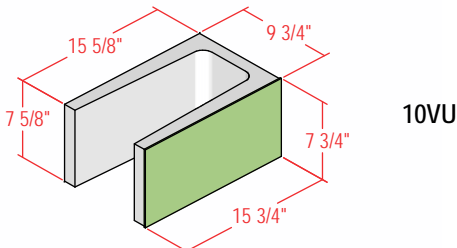

Lintels/Bond Beams