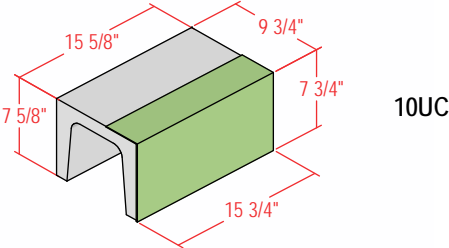

Lintels/Bond Beams