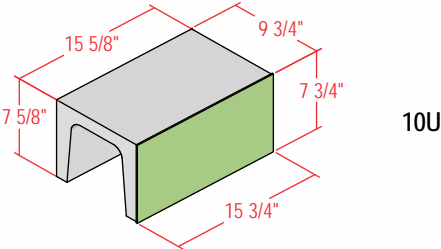

Lintels/Bond Beams